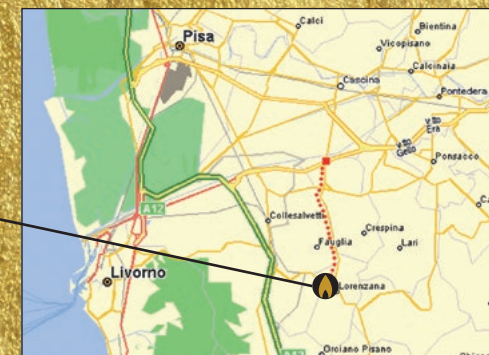

Sfoglialla tutti i nostri cataloghi Browse all our catalogues

DOVE SIAMO / WHERE
Graziani Srl
Z.I. Pian Di Laura, 6
56042 Lorenzana (PI) - ITALY

CANDELE DA CANDELIERE
DINNER CANDLES

MADE IN ITALY
item no. 2020**CILINDRICA 200 sfusa/bulk**
colorate in pasta/through-coloured**Ø mm.** 20**h. mm.** 200**pcs/ctn** 60**burn time** 7 hIdeale per utilizzatori
professionali
e vendita assistita.*Ideal for professionals
and assisted sales.***Gamma Colori - Colour Range**bianco [D], avorio [B], giallo limone [L], giallo caldo [K],
cera d'api [I], arancio [A], marrone [N], bordeaux [G],
rosso [R], rosa [Q], fucsia [AN], viola [X], blu [E], celeste
[H], verde [T], verde inglese [V], grigio [M], nero [O]