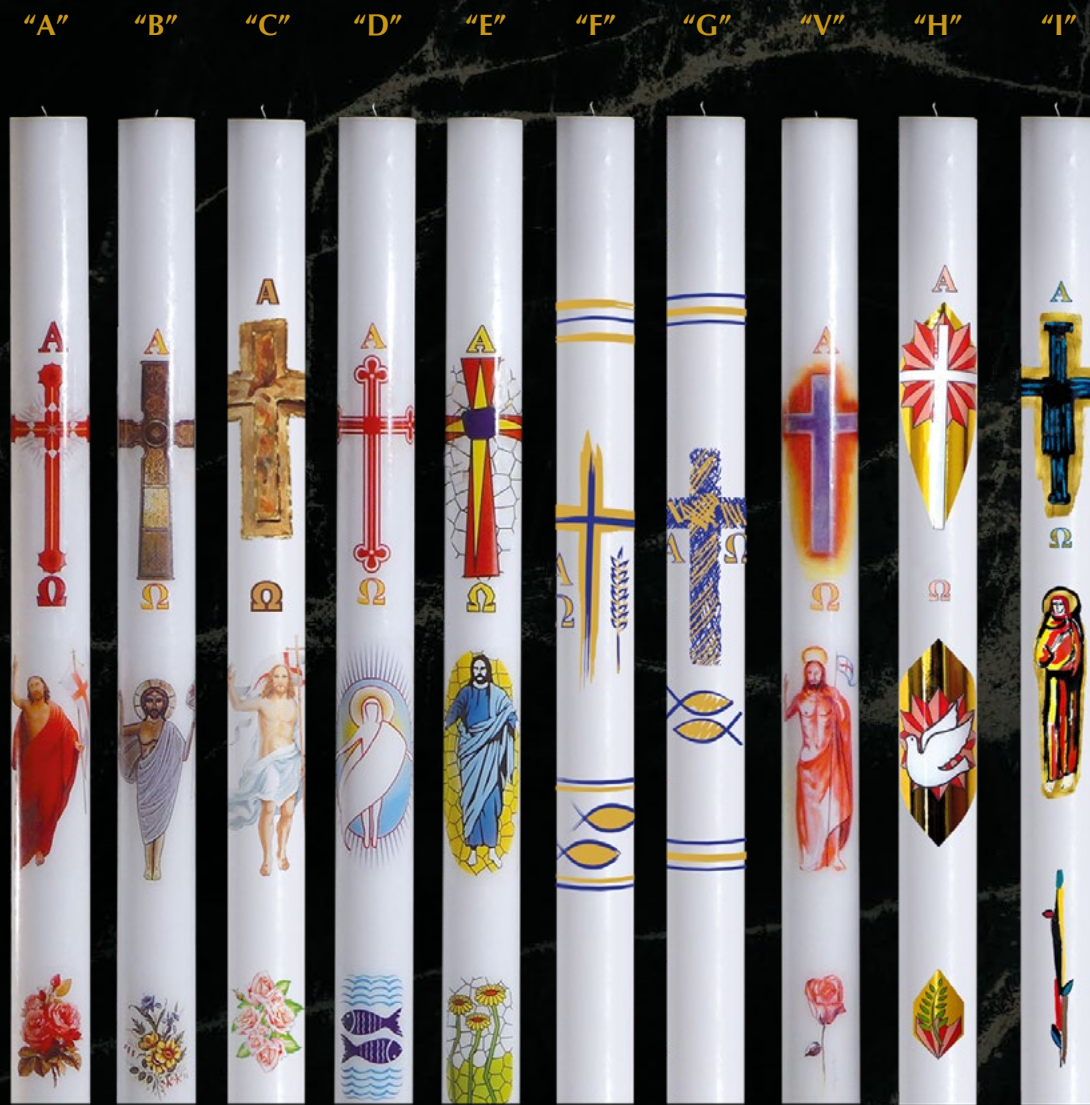

ACCESSORI PER CERI PASQUALI
ACCESSORIES FOR PASCHAL CANDLES

item no. **DECSETA**
Set di adesivi per cero pasquale
Stickers

pcs/ctn **6**

item no. **DECP03**
Set di adesivi , omega e anno
Stickers

pcs/ctn **10**

DECSETA