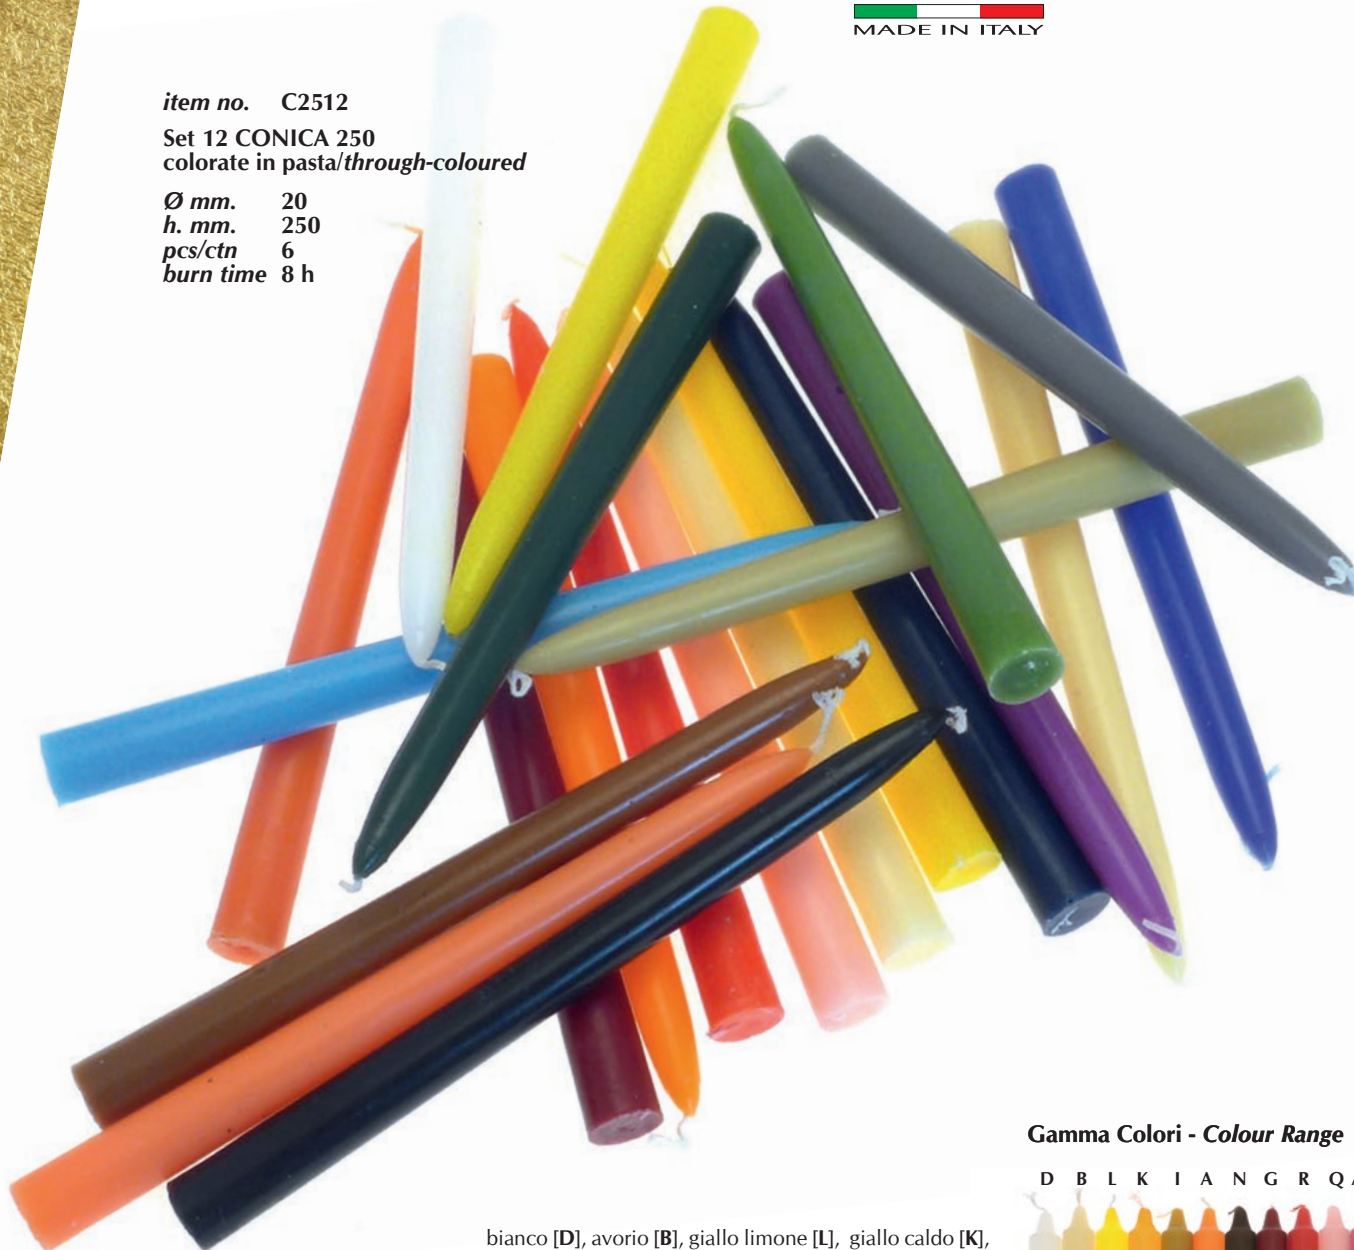

CANDELE DA CANDELIERE
DINNER CANDLES

item no. C2512
Set 12 CONICA 250
colorate in pasta/through-coloured
Ø mm. 20
h. mm. 250
pcs/ctn 6
burn time 8 h