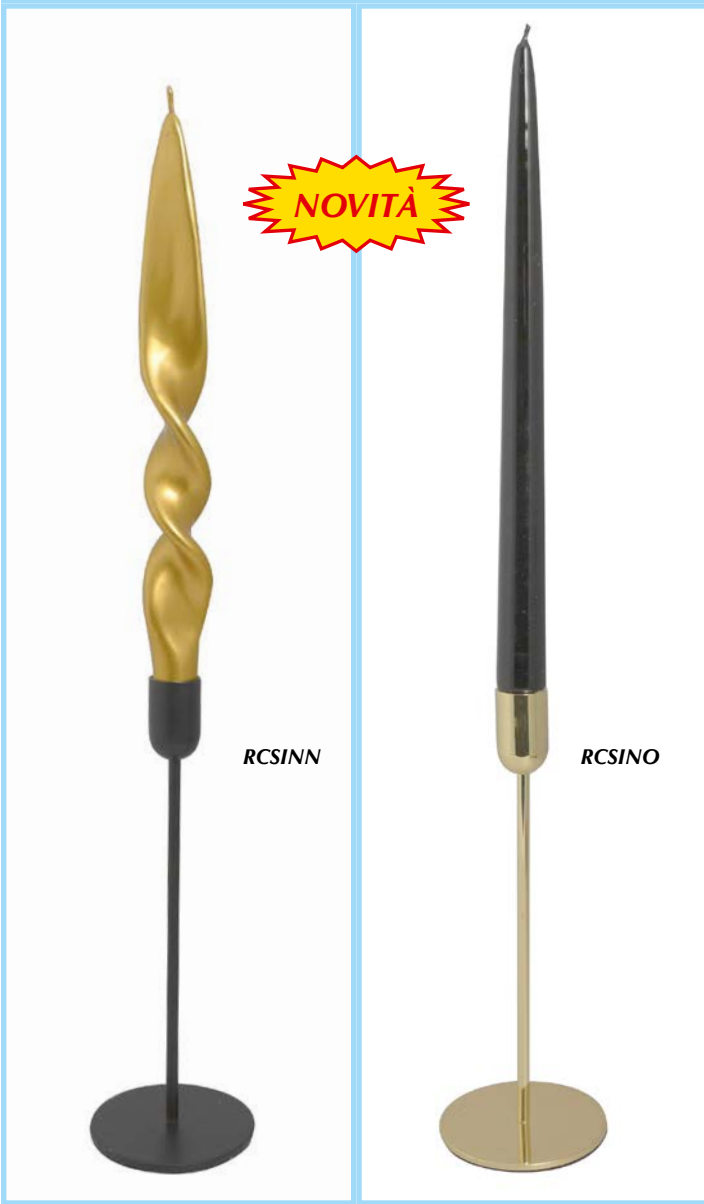

  
candele dal 1805  
**GRAZIANI**<sup>®</sup>

  
**LAG**<sup>®</sup>

**ACCESSORIES**

**2017**

PORTACANDELE MOLLA

PORTACANDELE FIORE VETRO

ALTRI ACCESSORI IN VETRO

PORTACANDELE METALLO

PORTACANDELE METALLO

cod. item no.	Ø mm.	h. mm.	unità/ast pcs/box	unità/cr pcs/ctn	descrizione description	EAN
RC11E	55	25	100	400	RC11 molla in expo (adattabile a vari Ø)	
RC10S	50	50		24	RC10 fiore vetro sfuso in cartone	
B10	72			12	Set 2 pz B10 bobecche liscia trasparente	•
RCSI	70	60		6	Set 2 pz bugia classica silver	•
RCJE		350	6	36	JENNY portacandele h. 35 cm	•
RCSINN	80	218	4	24	Portacandele singolo NERO	•
RCSINO	80	218	4	24	Portacandele singolo ORO	•