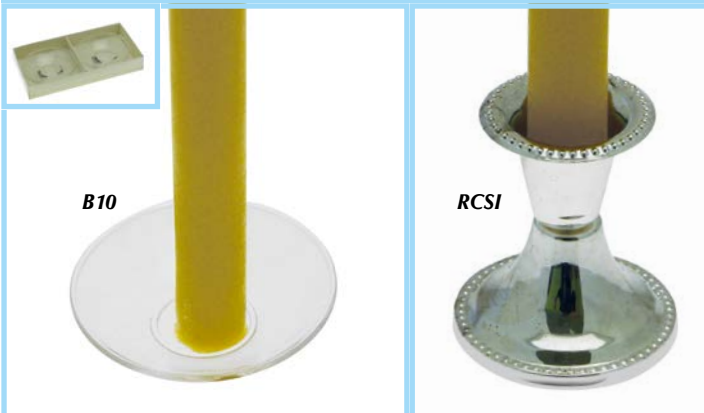

  
candele dal 1805  
**GRAZIANI**<sup>®</sup>

  
**LAG**<sup>®</sup>

**ACCESSORIES**

**2017**

PORTACANDELE MOLLA

PORTACANDELE FIORE VETRO

ALTRI ACCESSORI IN VETRO

PORTACANDELE METALLO

PORTACANDELE METALLO

cod. item no.	Ø mm.	h. mm.	unità/ast pcs/box	unità/cr pcs/ctn	descrizione description	EAN
RC11E	55	25	100	400	RC11 molla in expo (adattabile a vari Ø)	
RC10S	50	50		24	RC10 fiore vetro sfuso in cartone	
B10	72			12	Set 2 pz B10 bobecche liscia trasparente	•
RCSI	70	60		6	Set 2 pz bugia classica silver	•
RCJE		350	6	36	JENNY portacandele h. 35 cm	•
RCSINN	80	218	4	24	Portacandele singolo NERO	•
RCSINO	80	218	4	24	Portacandele singolo ORO	•