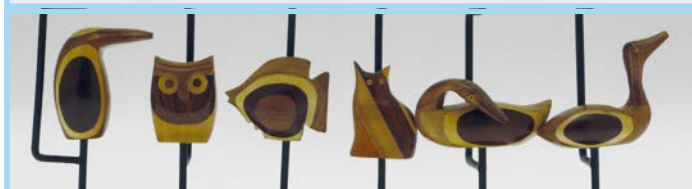

PORTACANDELE IN LEGNO/METALLO