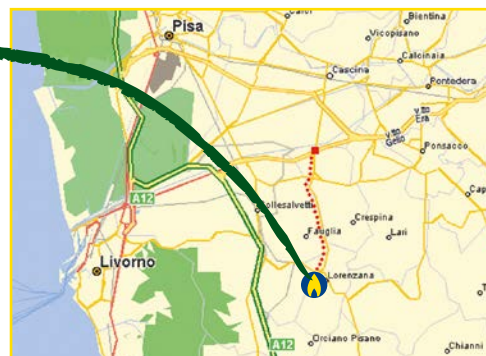

CHI SIAMO / WHO

Una delle più antiche fabbriche di candele italiane e del mondo, fondata nel 1805 da Abramo Graziani e gestita oggi da Mario Graziani (sesta generazione), affiancato dalla moglie Francesca. La settima generazione si sta scaldando i muscoli...

NORMATIVE / STANDARDS

Le nostre candele sono conformi (ove applicabile) alle norme **UNI/EN 15493, 15494 e 15426** in materia di sicurezza antincendio, avvertenze di sicurezza e fumosità; le nostre candele profumate sono realizzate con **essenze certificate IFRA** e sono **conformi alla normativa REACH**

DOVE PRODUCIAMO / PRODUCTION SITES

Le nostre candele sono prodotte in massima parte nel nostro stabilimento di Lorenzana. Alcune di esse sono invece da noi disegnate e realizzate in Oriente (nel catalogo sono contraddistinte dal marchio **IQ**, Importazione di Qualità), ma sempre con il cuore e la mente del fabbricante di candele: scegliamo noi le materie prime, controlliamo con regolarità le officine di produzione e seguiamo con attenzione tutta la filiera. I nostri accessori, selezionati e talvolta anche disegnati da noi perché possano funzionare al meglio con le nostre candele, hanno provenienza varia ma sempre indicata in etichetta.

DOVE SIAMO / WHERE

Graziani Srl
Z.I. Pian Di Laura
56043 Lorenzana (PI) - Italy

CONTATTI / CONTACTS

contatti:

info@graziani.net

vendite Italia

vendite@graziani.net

vendite estero

export@graziani.net

amministrazione

contab@graziani.net

acquisti

acquisti@graziani.net

www.graziani.net

tel. +39 0586 421421

fax +39 0586 427427

We speak English, German, French and Spanish. Do not hesitate to contact us!

CONFINDUSTRIA
PER LA SOSTENIBILITÀ